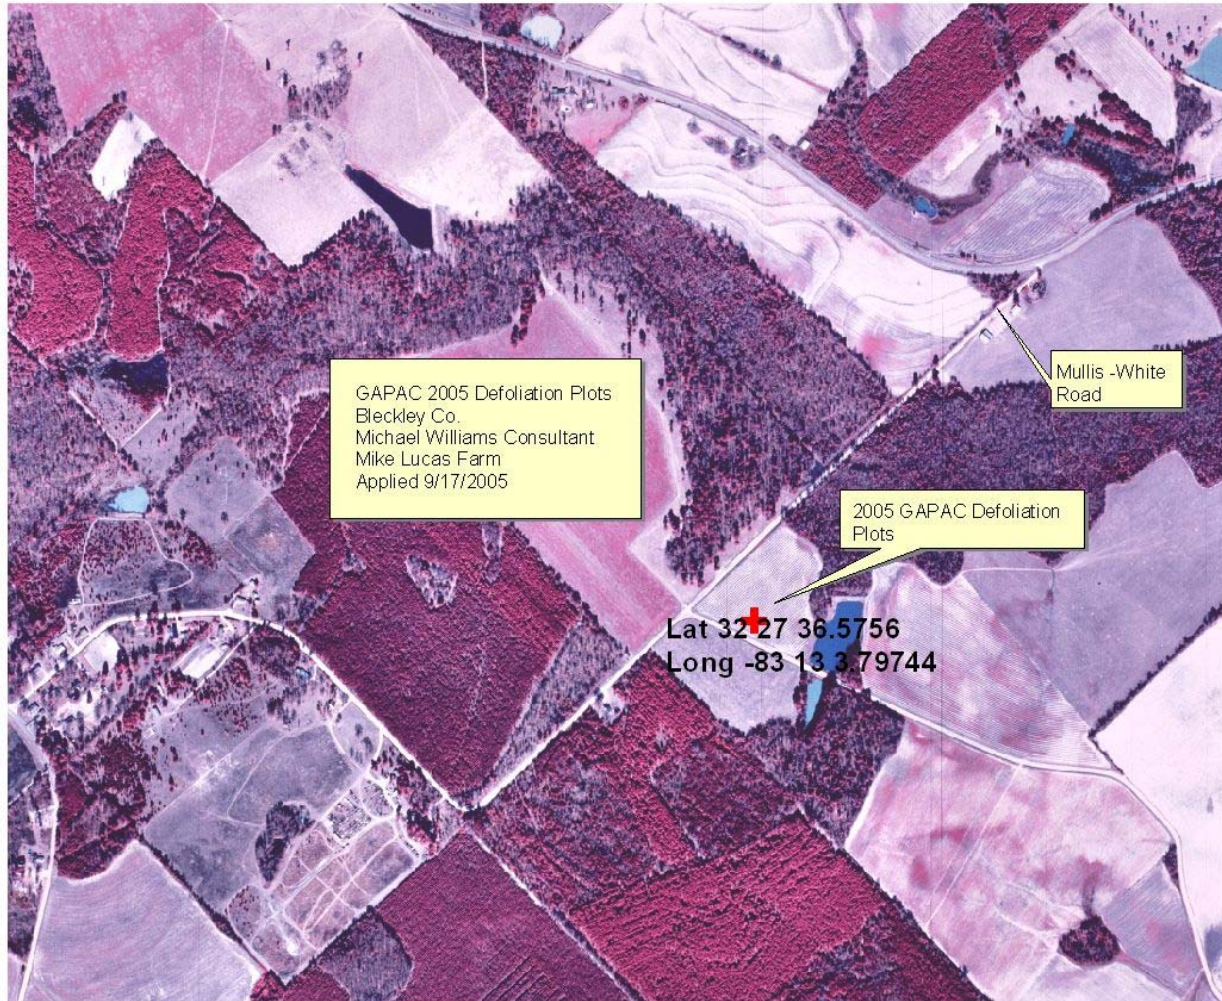

2005 GAPAC Bleckley Co.

700 0 700 1400 2100 2800 3500 4200 4900 5600 6300 Feet